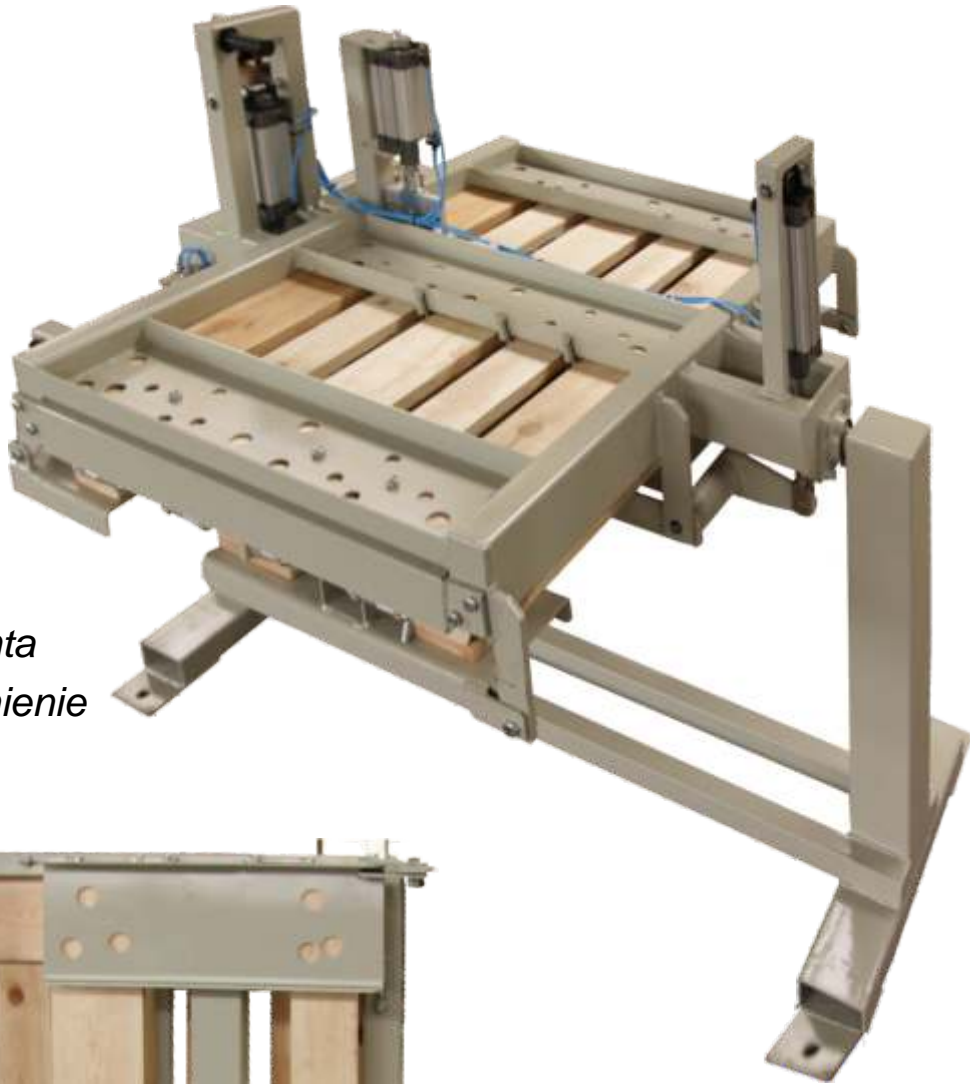

Stół montażowy do palet
SDP-03

ZM
JABŁOŃSKI

*Szybki i precyzyjny montaż
palet, zapewniający spełnienie
wymaganych norm.*

Maszyny dla przemysłu tartaczanego