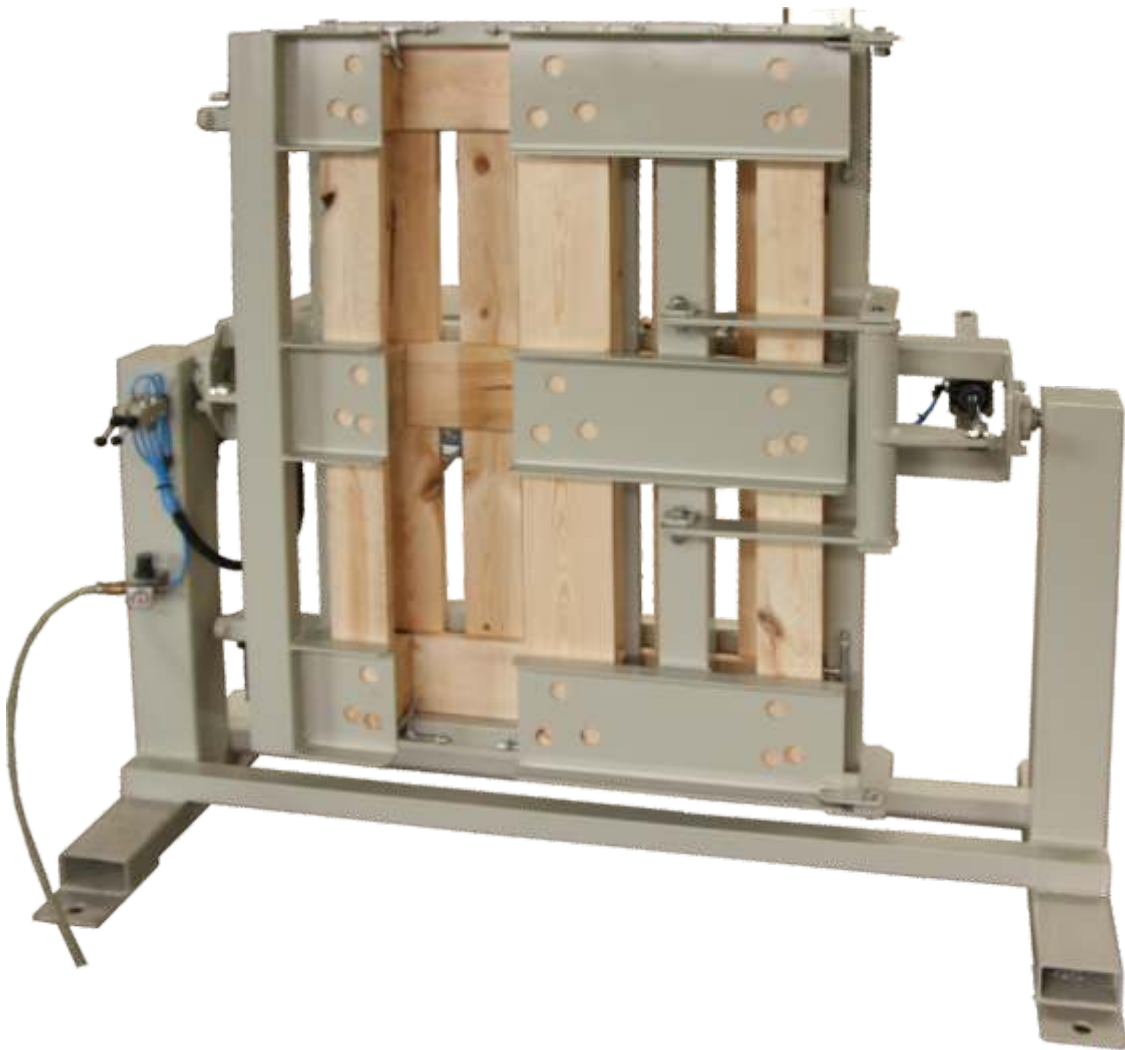

Stół montażowy do palet
SDP-03

ZM
JABŁOŃSKI

*Szybki i precyzyjny montaż
palet, zapewniający spełnienie
wymaganych norm.*

Maszyny dla przemysłu tartaczanego